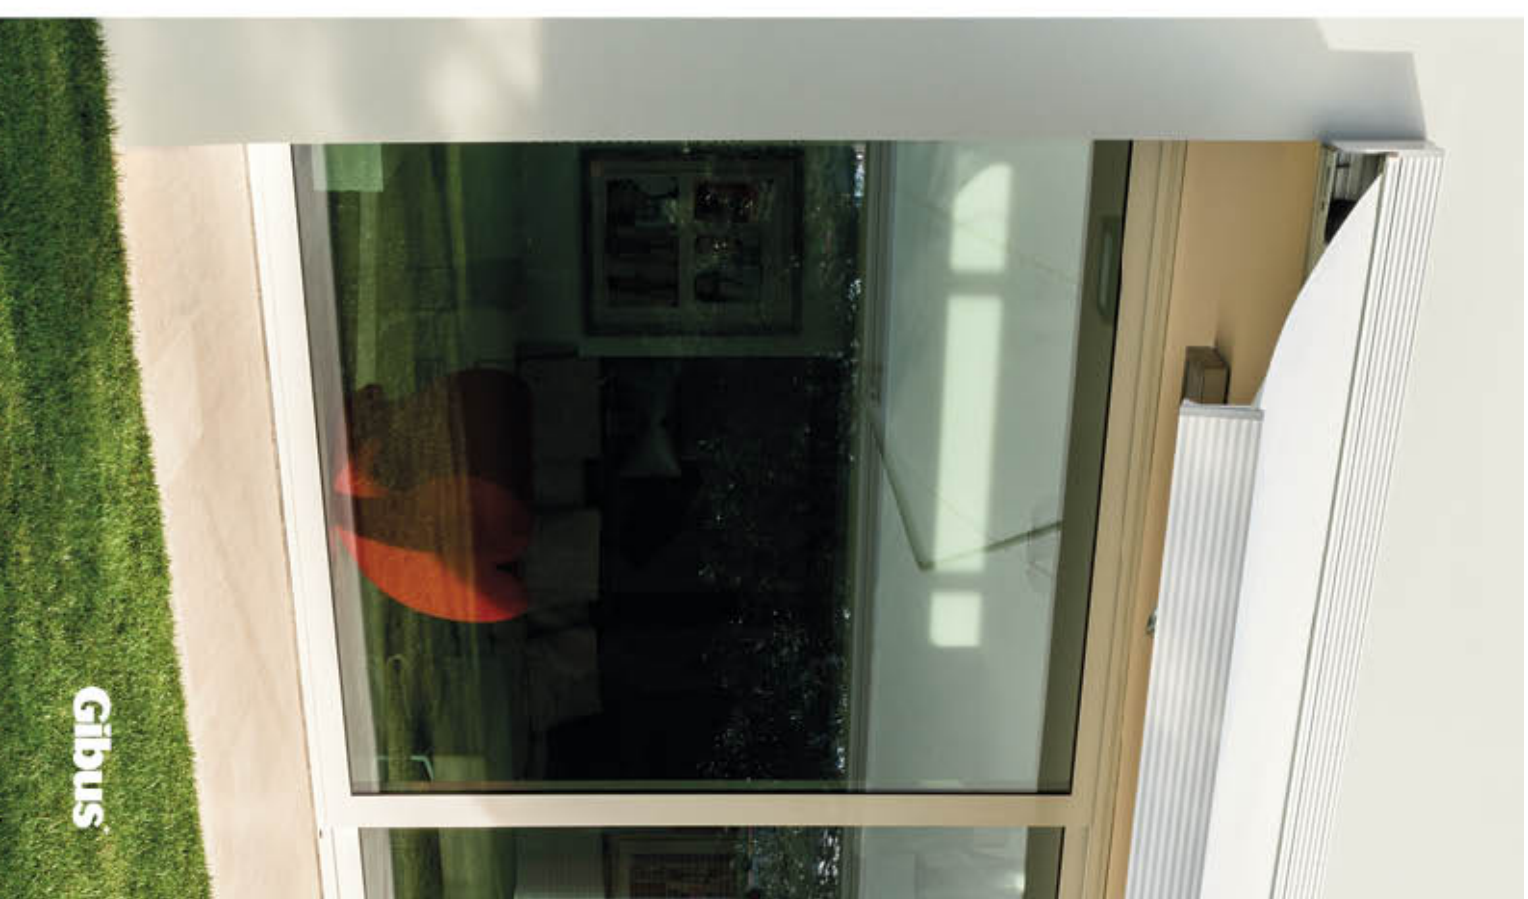

# SEGNO

EN Design arm awnings in painted aluminum rectangular cassette, which protects the cloth and handling mechanisms. The front of the cassette is characterized by a diamond pattern, the front profile integrates a small gutter which facilitates the discharge of water. The awning must be installed on a wall and rubber gaskets guarantee the best sealing surfaces of the support.

DE Design-Gelenkarmmarkise mit rechteckigem Kasten aus lackiertem Aluminium, die die Tuch und Bewegungsmechanismen schützen.

Die Vorderseite des Kastens ist von Diamantmuster charakterisiert und das Vorderprofil integriert eine kleine Dachrinne, die den Abfluss des Wassers begünstigt. Die Markise wird an die Wand installiert und die Gummidichtungen garantieren beste Abdichtung der stützenden Oberflächen.