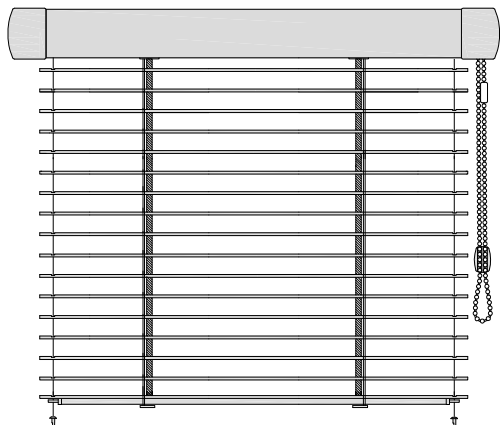

Vyobrazení výrobku

Žaluzie IDS

Žaluzie IDS s RONDO lištou

Popis

Žaluzie

- montáž na křídlo okna
- vhodná do všech typů oken (mimo střešních)
- na výběr provedení domykateľné (celostínící) nebo nedomykateľné viz *Provedení žaluzie*
- fixace žaluzie vodícím lankem
- volitelně s brzdou*
- nelze v šikmém provedení
- může být vybavena ochrannými prvky pro bezpečnost dětí zamezující uškrcení dítěte

Lamela

- hliníková šířka 25 nebo 16 mm
- výběr z více než 70 barevných odstínů včetně imitací dřeva

Ovládání ruční:

- řetízek

Ostatní komponenty:

- barevně sladěny s horním nosičem a lamelou

Horní nosič:

- volitelně RONDO lišta
- výběr z několika barev včetně imitací dřeva
- do vlhkého prostředí možno použít hliníkový nosič (pouze v bílé barvě)

* brzda fixuje polohu žaluzie ve zvolené výšce bez nutnosti použití držáku řetízku

Technické údaje

Mezní rozměry				
Šířka lamely [mm]	Šířka [cm]		Výška [cm]	Maximální plocha [m ²]
	Minimální	Maximální	Maximální	
25	35	220	240	5,28
16	35	160	230	3,68